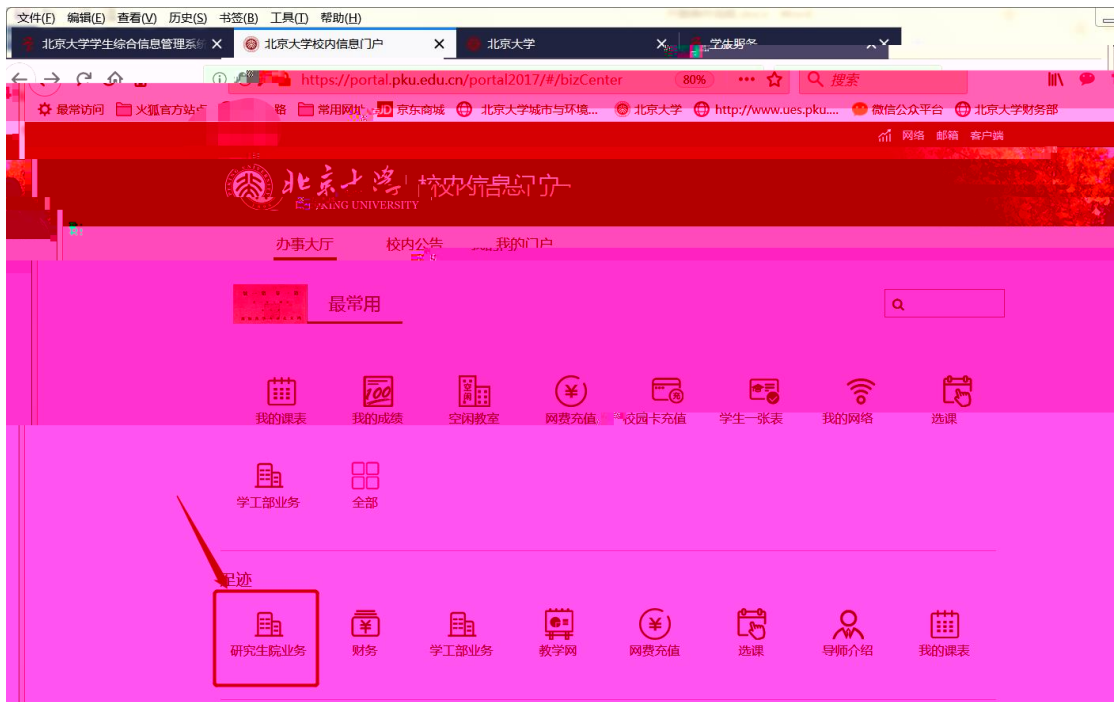

1

2

“ ” “ ” “ ” “ ”

导航栏

我的课表 我的成绩 空闲教室 网费充值 校园卡充值 学生一张表 我的网络 选课

学工部业务 全部

最热

空闲教室 研究生院业务 财务 学工部业务 教学网 我的成绩 我的课表 选课