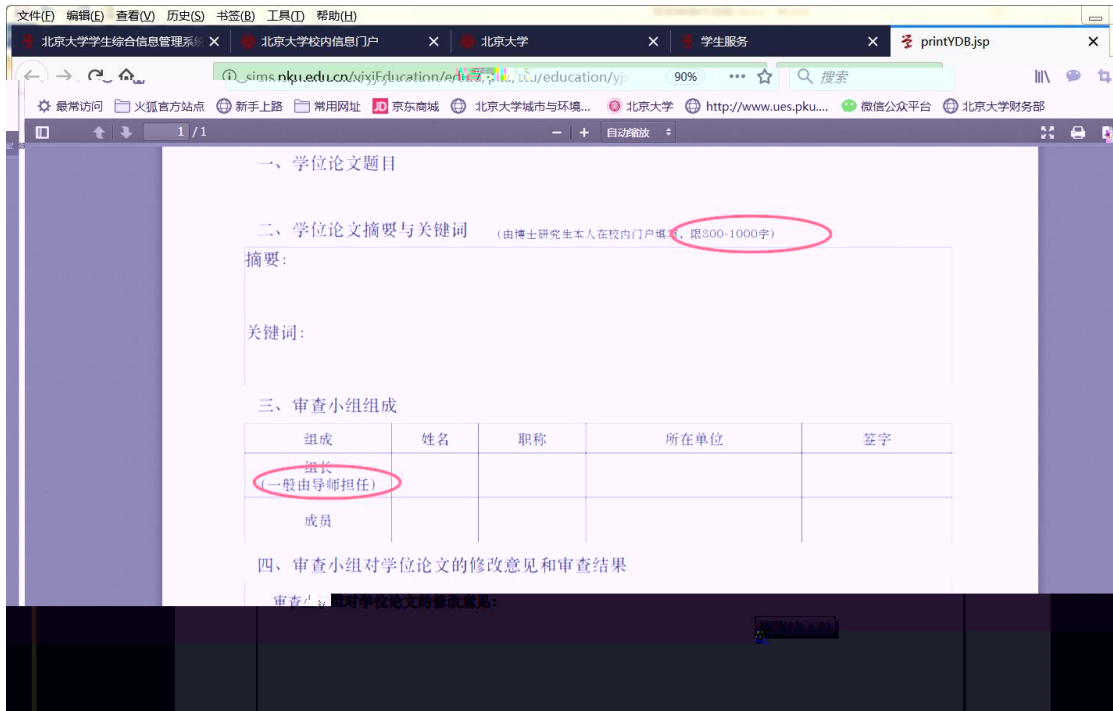

国际交流资助申请/查询审批结果 短期访学

培养办教务 (电话62751358)

中期退课申请 维护个人培养计划

查询培养环节 培养环节录入及打印

4

5

6

学院